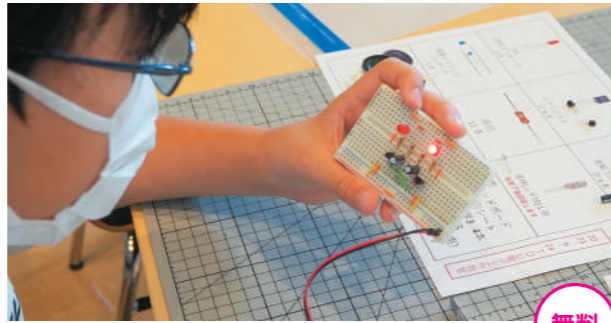

## 色はどうなっているのか 見てみよう!

私たちに見えている色って?  
サインペンの黒色はほんとに黒?  
混ざったものを分ける「クロマトグラフィー」を利用し『目に見えている物が全てではない!』を学習・体験します!

無料

- 講師 田中 里美先生(工学部 自然科学系列 講師)
- 開催日時 2024年6月15日(土)  
10:00 ~ 11:30(小学3・4年生対象)  
13:30 ~ 15:00(小学5・6年生対象)
- 定員 各回20名(保護者1名まで同伴可)
- 開催場所 東京千住キャンパス
- 締切 6月4日(火)

## 電気の基礎講座 +ブレッドボードで電子回路製作!

そもそもブレッドボードって何?電気ってどう流れる?電流、電圧?電気の基礎を学んだあと、実際にブレッドボードを使い電子回路製作にチャレンジ!

7/27の講座と同じ内容です。

無料

- 講師 定松 宣義先生(工学部 情報通信工学科 非常勤講師)
- 開催日時 2024年6月22日(土)  
10:00 ~ 12:00(小学5年生対象)  
13:30 ~ 15:30(小学6年生対象)
- 定員 各回15名(保護者1名まで同伴可)
- 開催場所 東京千住キャンパス
- 締切 6月11日(火)