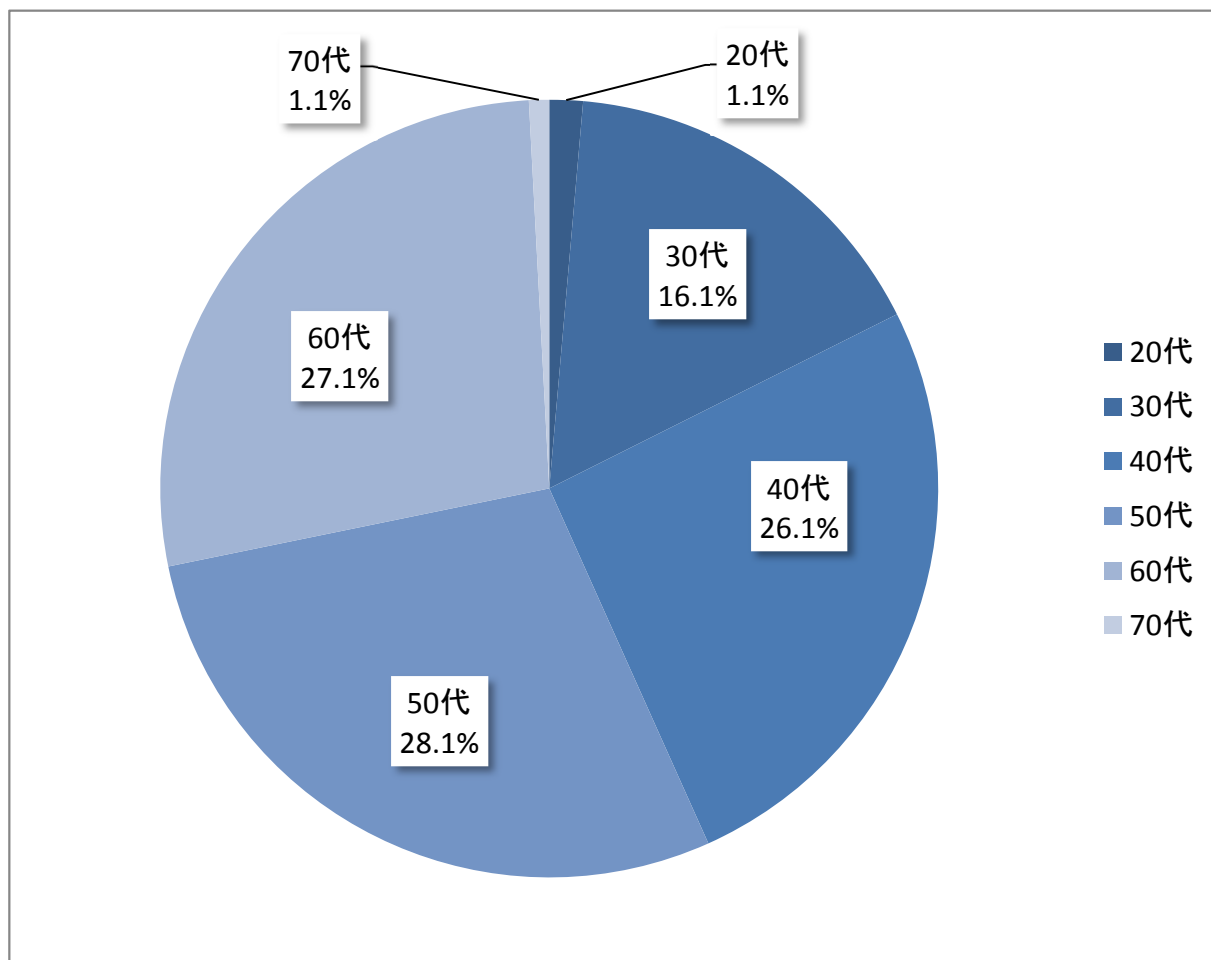

専任教員年齢構成

平成30年5月1日現在

年代	人数
20代	5名
30代	58名
40代	92名
50代	102名
60代	98名
70代	3名
合計	358名