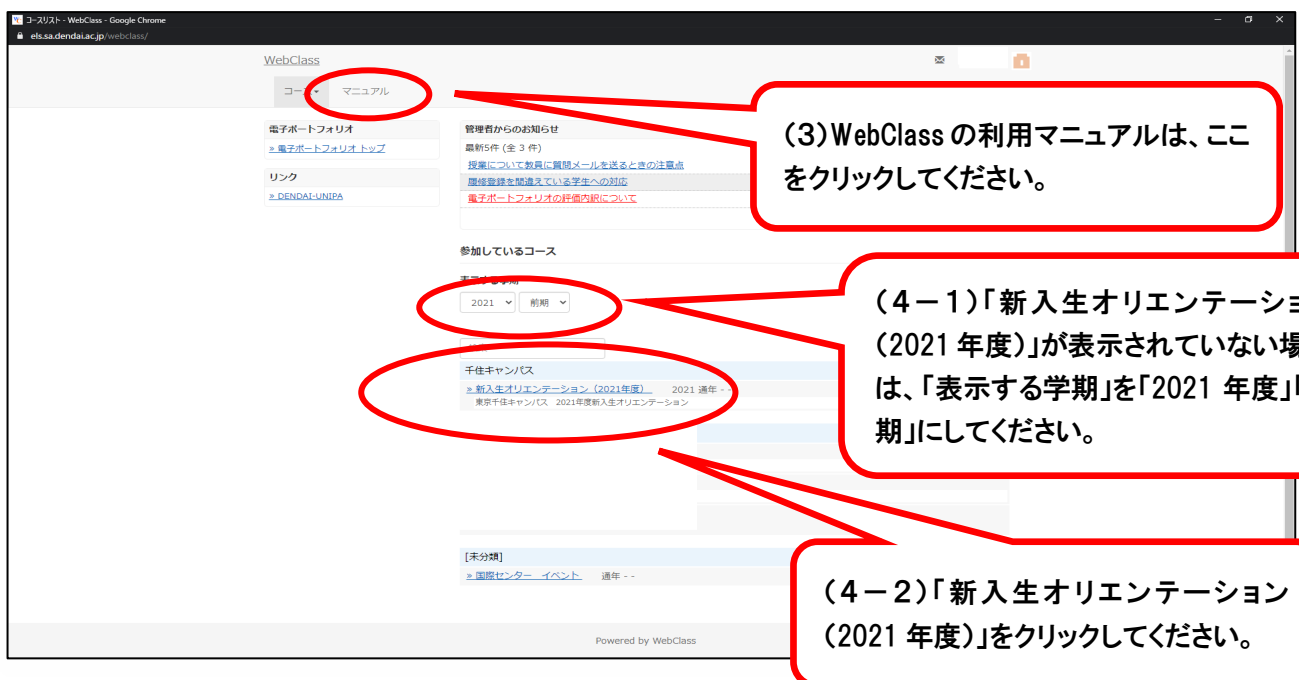

期間中はいつでも受験できます

WebClass の URL : <https://els.sa.dendai.ac.jp/>

上記の URL を入力するか、Yahoo!、Google 等の検索サイトで「TDU WebClass」で検索してください。

■ ユーザ ID・パスワードについて

★ 3月27日(土)～3月31日(水)まで

ユーザ ID： インターネット出願サイトのログイン ID (半角数字 6 桁)

(例： 987654)

パスワード： インターネット出願サイトのログイン ID+誕生日 (半角英数字 10 桁)

(例： ログイン ID 987654、誕生日 1 月 2 日→パスワードは 9876540102 となります)

★ 4月1日(木)以降

ユーザ ID： 学籍番号 (半角英数字 7 桁)

パスワード： 総合メディアセンター共通パスワード

※4月1日(木)の学生証配付の際に、詳しい説明があります。

■ 履修申告期間が終了した翌日に、履修申告した科目が↑この画面に表示されます。

(リアルタイムの反映ではありません)

授業担当教員から指示があった場合には、当該科目をクリックすると、教材を見たり、レポート

等を提出したりできます。

WebClass

コース > マニュアル

ログアウト

教材実行時の注意点

複数の教材を同時に実行しないでください。
エラーが発生する原因となり、回答や成績データ等が正常に記録されない可能性があります。