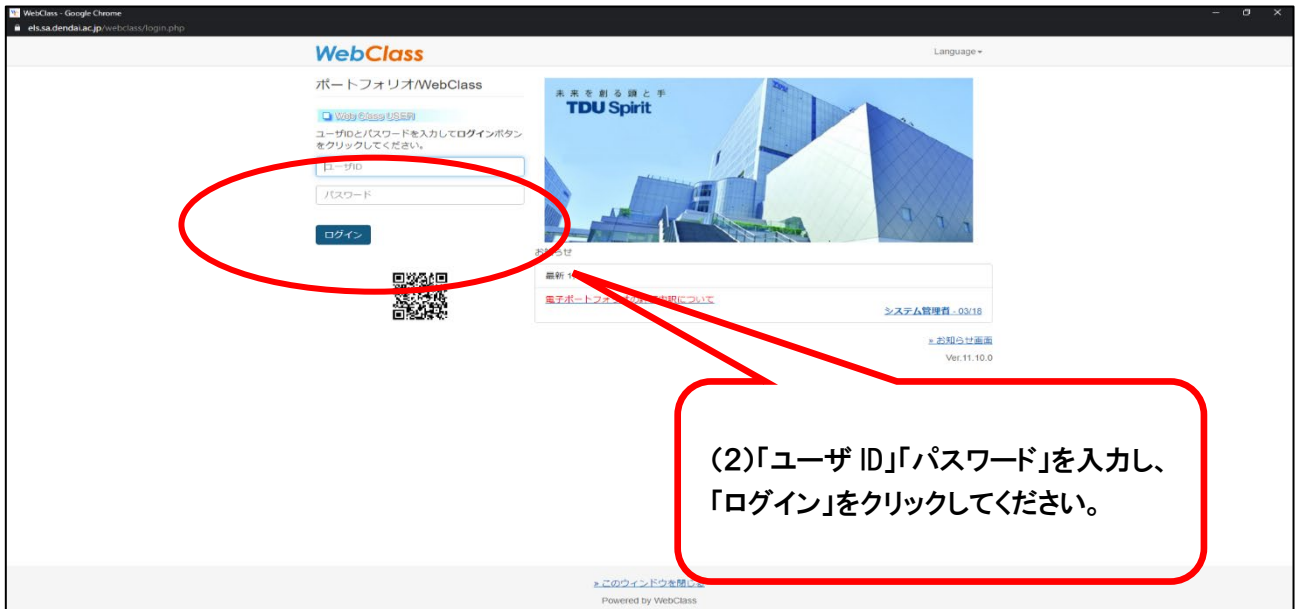

期間中はいつでも受験できます

WebClass の URL : <https://els.sa.dendai.ac.jp/>

上記の URL を入力するか、Yahoo!、Google 等の検索サイトで「TDU WebClass」で検索してください。

■ ユーザ ID・パスワードについて

★ 3月27日(土)～3月31日(水)まで

ユーザ ID： インターネット出願サイトのログイン ID (半角数字 6 桁)