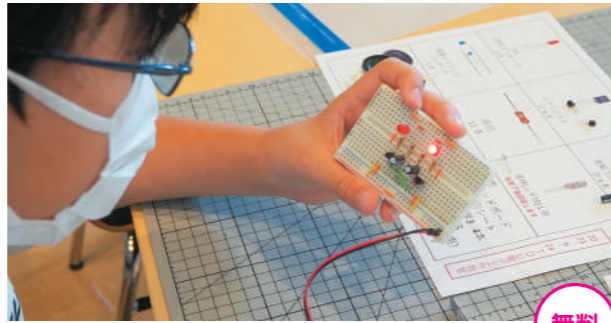

TDU 理科実験教室

6/15
土曜日

色はどうなっているのか 見てみよう!

私たちに見えている色って?
サインペンの黒色はほんとに黒?
混ざったものを分ける「クロマトグラフィー」を利用して『目に見えている物が全てではない!』を学習・体験します!

無料

- 講師 田中 里美先生(工学部 自然科学系列 講師)
- 開催日時 2024年6月15日(土)
10:00 ~ 11:30(小学3・4年生対象)
13:30 ~ 15:00(小学5・6年生対象)
- 定員 各回20名(保護者1名まで同伴可)
- 開催場所 東京千住キャンパス
- 締切 6月4日(火)

TDU 電子工作教室

6/22
土曜日

電気の基礎講座 +ブレッドボードで電子回路製作!

そもそもブレッドボードって何?電気ってどう流れる?電流、電圧?電気の基礎を学んだあと、実際にブレッドボードを使い電子回路製作にチャレンジ!

7/27の講座と同じ内容です。

無料

- 講師 定松 宣義先生(工学部 情報通信工学科 非常勤講師)
- 開催日時 2024年6月22日(土)
10:00 ~ 12:00(小学5年生対象)
13:30 ~ 15:30(小学6年生対象)
- 定員 各回15名(保護者1名まで同伴可)
- 開催場所 東京千住キャンパス
- 締切 6月11日(火)