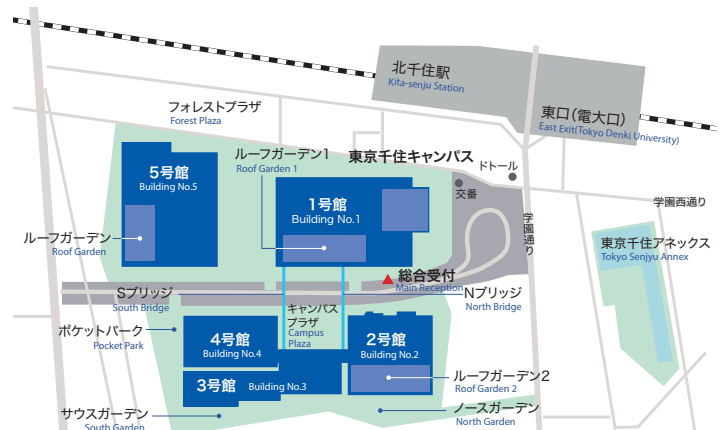

次回予告!

- 10月5日(土) 親子電気教室
- 10月12日(土) 本学学生による体験型講座
- 10月19日(土) TDU×企業連携講座
- 10月26日(土) 理科実験教室

※詳細は9月初旬発行の講座パンフレット(後期)、また大学HPをご確認ください。

足立区在住の方へお知らせ

- 8月6日(火) 小学生ものづくり教室(ミニ四駆製作・レース) **足立区内在住の小学4年生対象**
- 8月1日(木)~31日(土) **オンデマンド配信**
  令和6年度 科学・ものづくり体験教室 **足立区内在住の小学5年生対象**

※詳細は学校で配布されるチラシにて

お申込みのご案内

STEP
1

ホームページからお申込みください

ホームページにアクセスし、各講座の詳細ページよりお申込みください。
電話、FAX、大学窓口での受付は行いません。

STEP
2

「申込み受付のご連絡」が届きます

tdu-chiiki@jim.dendai.ac.jpから申込みを受付した旨返信があります。
メールの受信設定等にご留意ください。

STEP
3

「受講通知」が届きます

講座申込み締切後、受講通知をメールでお知らせします。
申込み多数の場合、抽選となります。当選した方へのみメールでお知らせします。

注意事項

- ●発熱、咳、喉の痛み等体調がすぐれない方は参加をご遠慮願います。
- ●参加できなくなった場合は必ず事前に大学まで連絡をお願いします。
- ●講座によっては試薬や油脂類等を使用しますので、服装等にご留意下さい。
- ●講座の進行を妨げる行為等、また他の受講者の迷惑になる行為等が見受けられる場合、退場頂くことがあります。
- ●講座の録画・撮影・録音は一切禁止とさせていただきます。
- ●講座中に会場や講義の様子を撮影します。撮影したものはHP等に使用する場合があります。またメディアの取材が入ることもありますので予めご了承願います。

会場のご案内

東京千住キャンパス

- ●北千住駅東口(電大口)から徒歩1分
  JR常磐線
  東京メトロ日比谷線
  東京メトロ千代田線
  東武スカイツリーライン(東武伊勢崎線-東京メトロ半蔵門線乗入)
  つくばエクスプレス
- ●京成本線 京成関屋駅から徒歩7分

TDU 東京電機大学

足立区

地域応援! "おせっかい宣言"
足立成和信用金庫

あがぜよう。
with あだちの大学

静電気とプラズマの制御技術を開発する……
春日電機株式会社

NISSAN
MOTOR CORPORATION

TACHIBANA ELETECH
株式会社 立花エレテック

FAVION

ザオー工業株式会社

主催: 学校法人東京電機大学 総務部 地域連携・事業担当
協賛・協力 春日電機株式会社 日産自動車株式会社

後援: 足立区 協賛: 足立成和信用金庫
株式会社立花エレテック 株式会社FAVION ザオー工業株式会社

お問い合わせ

学校法人 東京電機大学
総務部 地域連携・事業担当

〒120-8551 東京都足立区千住旭町5番

TEL. 03-5284-5238 FAX. 03-5284-5248 E-mail: tdu-chiiki@jim.dendai.ac.jp

東京電機大学

検索

<https://www.dendai.ac.jp/>