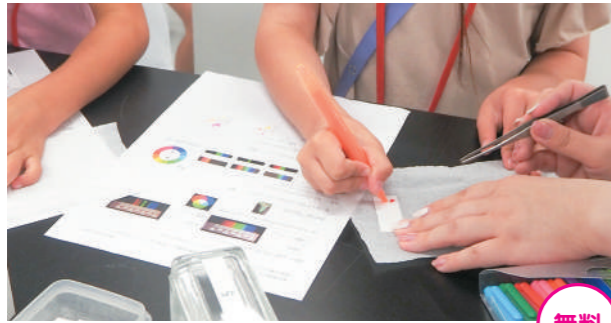

TDU 理科実験教室

6/15
土曜日

色はどうなっているのか 見てみよう!

私たちに見えている色って?
サインペンの黒色はほんとに黒?
混ざったものを分ける「クロマトグラフィー」を利用して『目に見えている物が全てではない!』を学習・体験します!

無料

- 講師 田中 里美先生(工学部 自然科学系列 講師)
- 開催日時 2024年6月15日(土)
10:00 ~ 11:30(小学3・4年生対象)
13:30 ~ 15:00(小学5・6年生対象)
- 定員 各回20名(保護者1名まで同伴可)
- 開催場所 東京千住キャンパス
- 締切 6月4日(火)